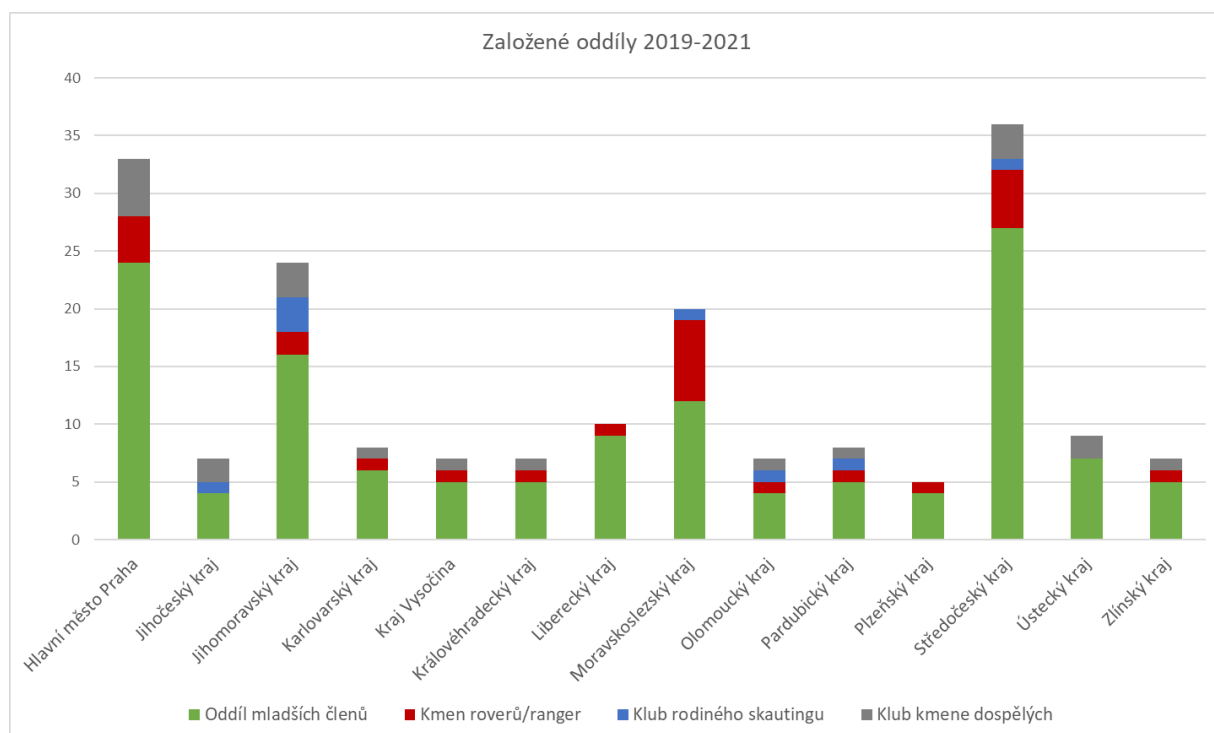

NOVÉ ODDÍLY V LETECH 2019-2021

Obecně

(za období registrace 2019 až 2021, tedy 3 roky)

Celkem: 192 oddílů

Oddíly mladších členů: 134

Roverské kmeny: 26

Kmeny dospělých: 24

Kluby rodinného skautingu: 8

Mladší oddíly

Důvody vzniku u mladších oddílů

- Neuvádějí: 28
- Bez důvodu: 33
- Obnova: 16
- Rozdělení: 37
- Kapacita: 20

V letech

- 2019: 48
- 2020: 47
- 2021: 39

Vzdělání

Ve 13 oddílech není ani jedna vůdcovská zkouška.

Ve 42 je jedna vůdcovská zkouška.

V 57 oddílech jsou dvě vůdcovská zkoušky.

V 21 oddílech 3 a více VZ.

Jeden oddíl údaje nevedl, nemá žádnou kvalifikaci.

Kraje

Hlavní město Praha

33 nových oddílů – 24 oddílů mladších členů, 4 roverské kmeny, 5 kmeny dospělých, 0 kluby rodinného skautingu