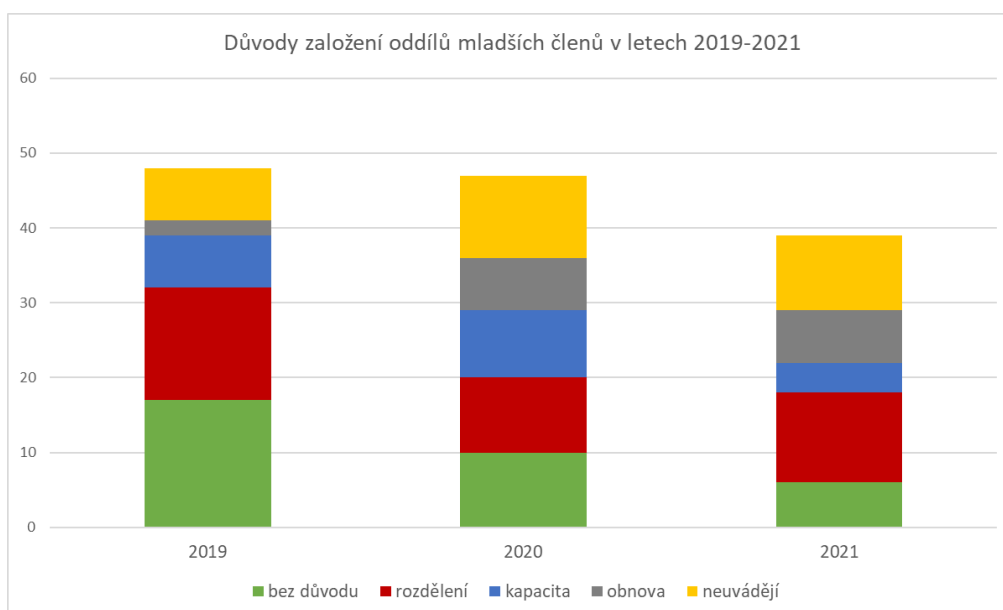

NOVÉ ODDÍLY V LETECH 2019-2021

Obecně

(za období registrace 2019 až 2021, tedy 3 roky)

Celkem: 192 oddílů

Oddíly mladších členů: 134

Roverské kmeny: 26

Kmeny dospělých: 24

Kluby rodinného skautingu: 8

Mladší oddíly

Důvody vzniku u mladších oddílů

- Neuvádějí: 28
- Bez důvodu: 33
- Obnova: 16
- Rozdělení: 37
- Kapacita: 20

V letech

- 2019: 48
- 2020: 47
- 2021: 39

Vzdělání

Ve 13 oddílech není ani jedna vůdcovská zkouška.

Ve 42 je jedna vůdcovská zkouška.

V 57 oddílech jsou dvě vůdcovská zkoušky.

V 21 oddílech 3 a více VZ.

Jeden oddíl údaje nevedl, nemá žádnou kvalifikaci.

Kraje

Hlavní město Praha

33 nových oddílů – 24 oddílů mladších členů, 4 roverské kmeny, 5 kmeny dospělých, 0 kluby rodinného skautingu