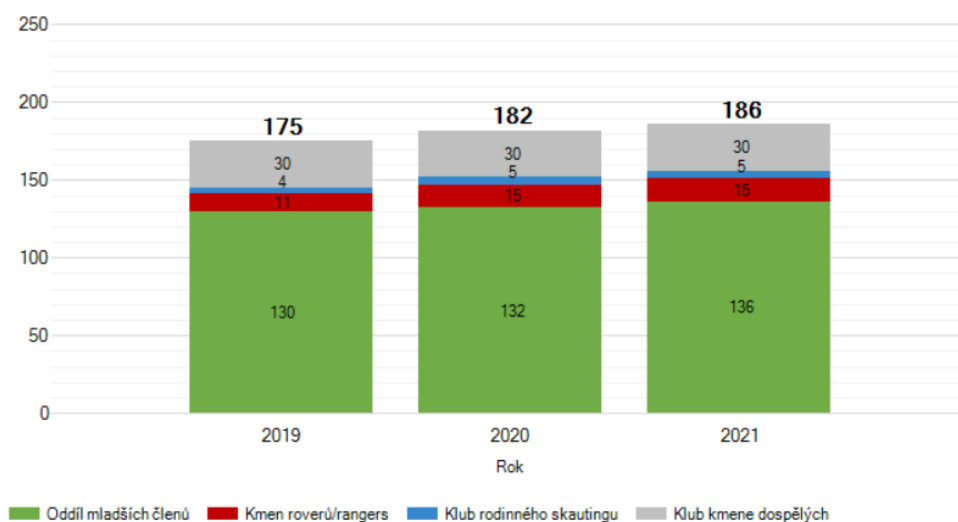

Důvody vzniku u mladších oddílů

- Neuvádějí: -
- Bez důvodu: -
- Obnova: -
- Rozdělení: 3
- Kapacita: 2

Grafický přehled

Liberecký kraj

10 nových oddílů – 9 oddílů mladších členů, 1 roverské kmeny, 0 kmeny dospělých, 0 kluby rodinného skautingu

Důvody vzniku u mladších oddílů

- Neuvádějí: 2
- Bez důvodu: 2
- Obnova: 2
- Rozdělení: 1
- Kapacita: 2

Grafický přehled

Moravskoslezský kraj

20 nových oddílů – 12 oddílů mladších členů, 7 roverské kmeny, 0 kmeny dospělých, 1 kluby rodinného skautingu

Důvody vzniku u mladších oddílů

- Neuvádějí: 4
- Bez důvodu: 3
- Obnova: 2
- Rozdělení: 2
- Kapacita: 1

Grafický přehled

Olomoucký kraj

7 nových oddílů – 4 oddílů mladších členů, 1 roverské kmeny, 1 kmeny dospělých, 1 kluby rodinného skautingu

Důvody vzniku u mladších oddílů

- Neuvádějí: 3
- Bez důvodu: -
- Obnova: -
- Rozdělení: 1
- Kapacita: -

Grafický přehled

Pardubický kraj

8 nových oddílů – 5 oddílů mladších členů, 1 roverské kmeny, 1 kmeny dospělých, 1 kluby rodinného skautingu