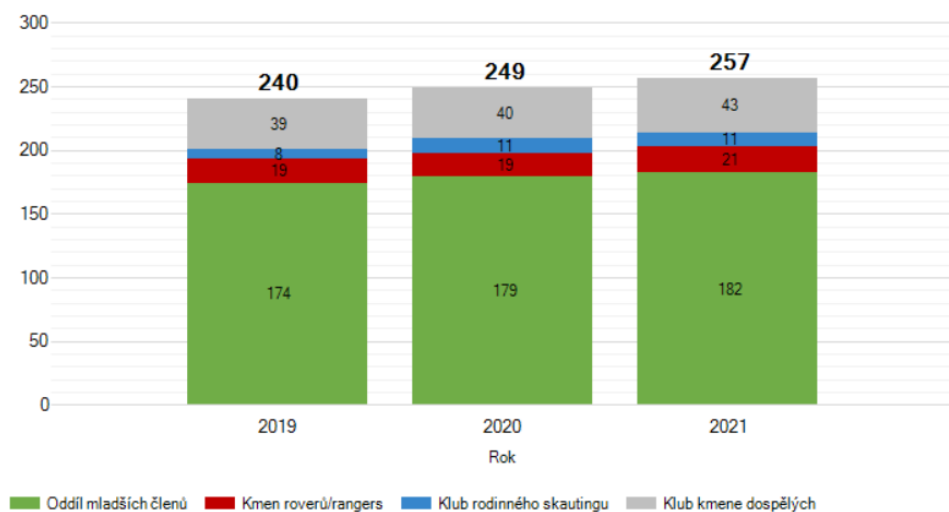

Důvody vzniku u mladších oddílů

- Neuvádějí: 1
- Bez důvodu: 6
- Obnova: 5
- Rozdělení: 8
- Kapacita: 4

Grafický přehled

Jihočeský kraj

7 nových oddílů – 4 oddíly mladších členů, 0 roverské kmeny, 2 kmeny dospělých, 1 klub rodinného skautingu, jeden obnovený oddíl mladších členů, zbylé neuvádí

Důvody vzniku u mladších oddílů

- Neuvádějí: 2
- Bez důvodu: 1
- Obnova: 1
- Rozdělení: -
- Kapacita: -

Grafický přehled

Jihomoravský kraj

24 nových oddílů – 16 oddílů mladších členů, 2 roverské kmeny, 3 kmeny dospělých, 3 kluby rodinného skautingu

Důvody vzniku u mladších oddílů

- Neuvádějí: 6
- Bez důvodu: 3
- Obnova: 2
- Rozdělení: 3
- Kapacita: 2

Grafický přehled

Karlovarský kraj

8 nových oddílů – 6 oddílů mladších členů, 1 roverské kmeny, 1 kmeny dospělých, 0 kluby rodinného skautingu

Důvody vzniku u mladších oddílů

- Neuvádějí: -
- Bez důvodu: 3
- Obnova: -
- Rozdělení: 2
- Kapacita: 1

Grafický přehled

Kraj Vysočina

7 nových oddílů – 5 oddílů mladších členů, 1 roverské kmeny, 1 kmeny dospělých, 0 kluby rodinného skautingu