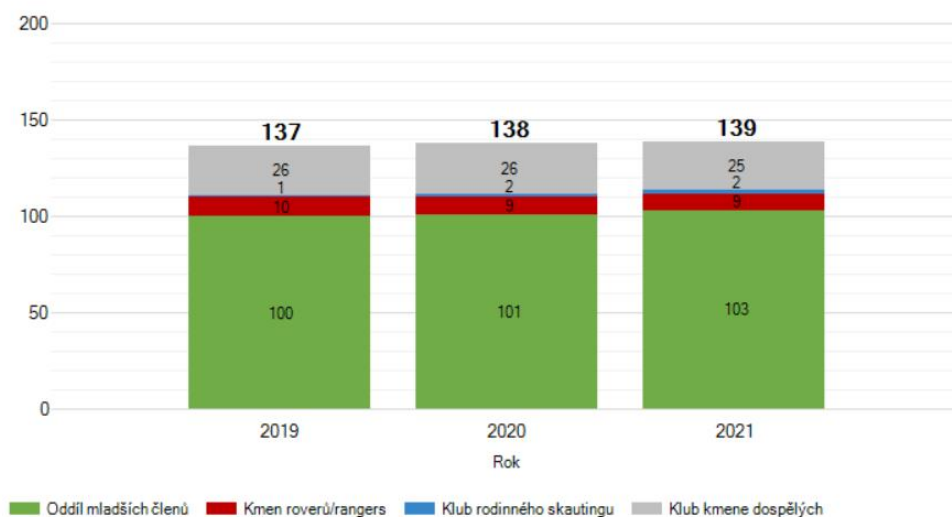

Důvody vzniku u mladších oddílů

- Neuvádějí: -
- Bez důvodu: -
- Obnova: -
- Rozdělení: 3
- Kapacita: 2

Grafický přehled

Liberecký kraj

10 nových oddílů – 9 oddílů mladších členů, 1 roverské kmeny, 0 kmeny dospělých, 0 kluby rodinného skautingu

Důvody vzniku u mladších oddílů

- Neuvádějí: 2
- Bez důvodu: 2
- Obnova: 2
- Rozdělení: 1
- Kapacita: 2

Grafický přehled

Moravskoslezský kraj

20 nových oddílů – 12 oddílů mladších členů, 7 roverské kmeny, 0 kmeny dospělých, 1 kluby rodinného skautingu

Důvody vzniku u mladších oddílů

- Neuvádějí: 4
- Bez důvodu: 3
- Obnova: 2
- Rozdělení: 2
- Kapacita: 1

Grafický přehled

Olomoucký kraj

7 nových oddílů – 4 oddílů mladších členů, 1 roverské kmeny, 1 kmeny dospělých, 1 kluby rodinného skautingu

Důvody vzniku u mladších oddílů

- Neuvádějí: 3
- Bez důvodu: -
- Obnova: -
- Rozdělení: 1
- Kapacita: -

Grafický přehled

Pardubický kraj

8 nových oddílů – 5 oddílů mladších členů, 1 roverské kmeny, 1 kmeny dospělých, 1 kluby rodinného skautingu