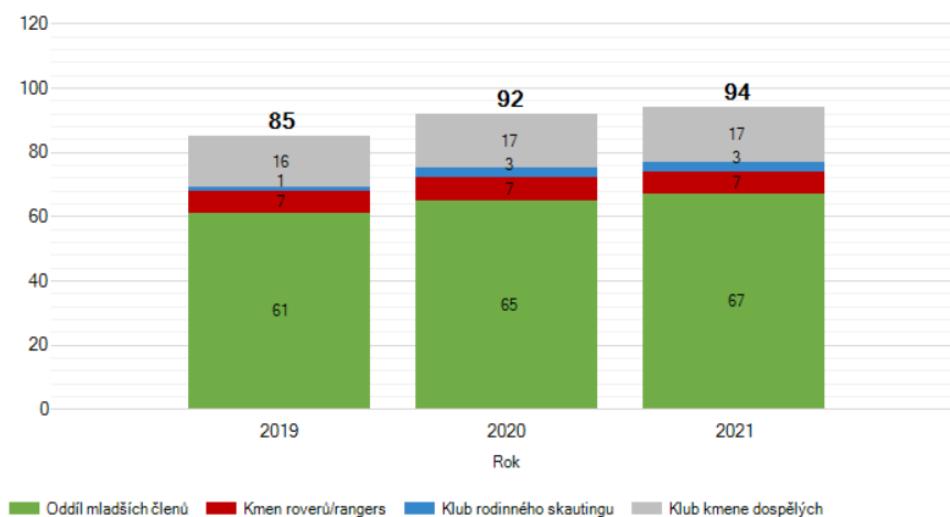

Důvody vzniku u mladších oddílů

- Neuvádějí: 2
- Bez důvodu: 1
- Obnova: -
- Rozdělení: 1
- Kapacita: 1

Grafický přehled

Plzeňský kraj

5 nových oddílů – 4 oddílů mladších členů, 1 roverské kmeny, 0 kmeny dospělých, 0 kluby rodinného skautingu

Důvody vzniku u mladších oddílů

- Neuvádějí: -
- Bez důvodu: 1
- Obnova: -
- Rozdělení: 2
- Kapacita: 1

Grafický přehled

Středočeský kraj

36 nových oddílů – 27 oddílů mladších členů, 5 roverské kmeny, 3 kmeny dospělých, 1 kluby rodinného skautingu

Důvody vzniku u mladších oddílů

- Neuvádějí: 3
- Bez důvodu: 10
- Obnova: 3
- Rozdělení: 9
- Kapacita: 2

Grafický přehled

Ústecký kraj

9 nových oddílů – 7 oddílů mladších členů, 0 roverské kmeny, 2 kmeny dospělých, 0 kluby rodinného skautingu

Důvody vzniku u mladších oddílů

- Neuvádějí: 3
- Bez důvodu: 1
- Obnova: -
- Rozdělení: 2
- Kapacita: 1

Grafický přehled

Zlínský kraj

7 nových oddílů – 5 oddílů mladších členů, 1 roverské kmeny, 1 kmeny dospělých, 0 kluby rodinného skautingu