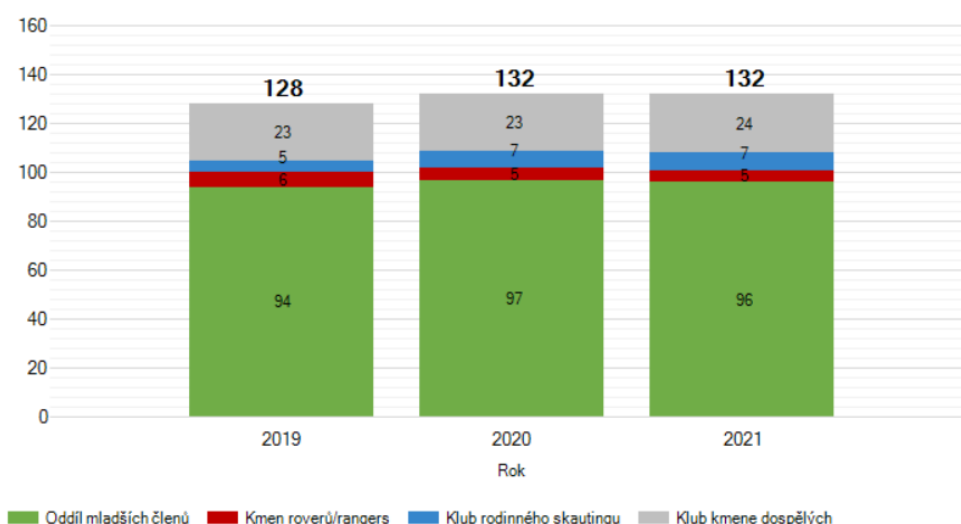

Ve 42 je jedna vůdcovská zkouška.

V 57 oddílech jsou dvě vůdcovská zkoušky.

V 21 oddílech 3 a více VZ.

Jeden oddíl údaje nevedl, nemá žádnou kvalifikaci.

Kraje

Hlavní město Praha

33 nových oddílů – 24 oddílů mladších členů, 4 roverské kmeny, 5 kmeny dospělých, 0 kluby rodinného skautingu

Důvody vzniku u mladších oddílů

- Neuvádějí: 1
- Bez důvodu: 6
- Obnova: 5
- Rozdělení: 8
- Kapacita: 4

Grafický přehled

Jihočeský kraj

7 nových oddílů – 4 oddíly mladších členů, 0 roverské kmeny, 2 kmeny dospělých, 1 klub rodinného skautingu, jeden obnovený oddíl mladších členů, zbylé neuvádí

Důvody vzniku u mladších oddílů

- Neuvádějí: 2
- Bez důvodu: 1
- Obnova: 1
- Rozdělení: -
- Kapacita: -

Grafický přehled

Jihomoravský kraj

24 nových oddílů – 16 oddílů mladších členů, 2 roverské kmeny, 3 kmeny dospělých, 3 kluby rodinného skautingu

Důvody vzniku u mladších oddílů

- Neuvádějí: 6
- Bez důvodu: 3
- Obnova: 2
- Rozdělení: 3
- Kapacita: 2

Grafický přehled

Karlovarský kraj

8 nových oddílů – 6 oddílů mladších členů, 1 roverské kmeny, 1 kmeny dospělých, 0 kluby rodinného skautingu