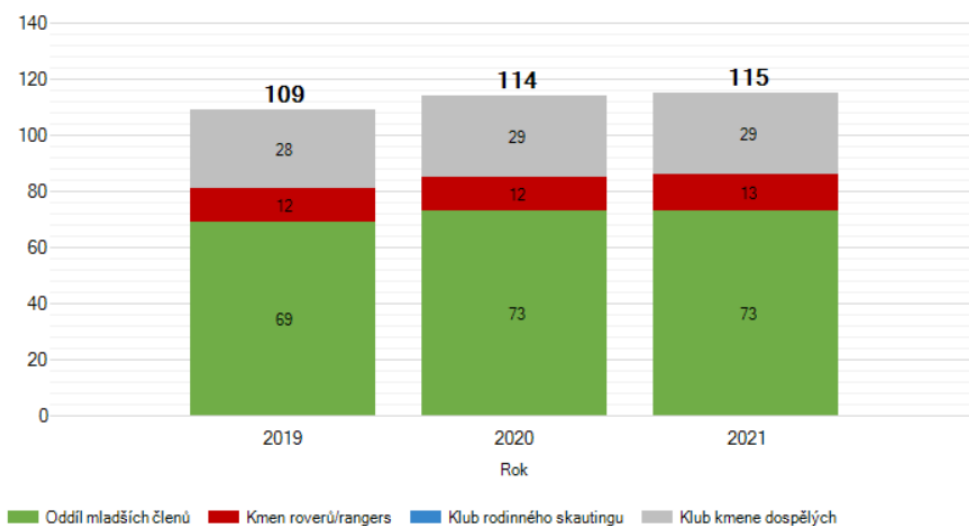

Důvody vzniku u mladších oddílů

- Neuvádějí: 6
- Bez důvodu: 3
- Obnova: 2
- Rozdělení: 3
- Kapacita: 2

Grafický přehled

Karlovarský kraj

8 nových oddílů – 6 oddílů mladších členů, 1 roverské kmeny, 1 kmeny dospělých, 0 kluby rodinného skautingu

Důvody vzniku u mladších oddílů

- Neuvádějí: -
- Bez důvodu: 3
- Obnova: -
- Rozdělení: 2
- Kapacita: 1

Grafický přehled

Kraj Vysočina

7 nových oddílů – 5 oddílů mladších členů, 1 roverské kmeny, 1 kmeny dospělých, 0 kluby rodinného skautingu

Důvody vzniku u mladších oddílů

- Neuvádějí: -
- Bez důvodu: -
- Obnova: -
- Rozdělení: 3
- Kapacita: 2

Grafický přehled

Královéhradecký kraj

7 nových oddílů – 5 oddílů mladších členů, 1 roverské kmeny, 1 kmeny dospělých, 0 kluby rodinného skautingu

Důvody vzniku u mladších oddílů

- Neuvádějí: -
- Bez důvodu: -
- Obnova: -
- Rozdělení: 3
- Kapacita: 2

Grafický přehled

Liberecký kraj

10 nových oddílů – 9 oddílů mladších členů, 1 roverské kmeny, 0 kmeny dospělých, 0 kluby rodinného skautingu