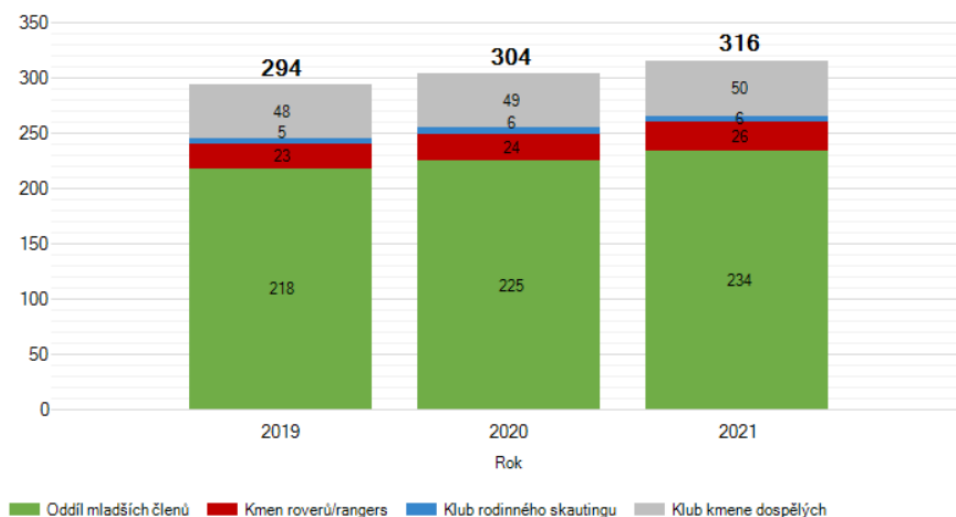

Důvody vzniku u mladších oddílů

- Neuvádějí: 3
- Bez důvodu: -
- Obnova: -
- Rozdělení: 1
- Kapacita: -

Grafický přehled

Pardubický kraj

8 nových oddílů – 5 oddílů mladších členů, 1 roverské kmeny, 1 kmeny dospělých, 1 kluby rodinného skautingu

Důvody vzniku u mladších oddílů

- Neuvádějí: 2
- Bez důvodu: 1
- Obnova: -
- Rozdělení: 1
- Kapacita: 1

Grafický přehled

Plzeňský kraj

5 nových oddílů – 4 oddílů mladších členů, 1 roverské kmeny, 0 kmeny dospělých, 0 kluby rodinného skautingu

Důvody vzniku u mladších oddílů

- Neuvádějí: -
- Bez důvodu: 1
- Obnova: -
- Rozdělení: 2
- Kapacita: 1

Grafický přehled

Středočeský kraj

36 nových oddílů – 27 oddílů mladších členů, 5 roverské kmeny, 3 kmeny dospělých, 1 kluby rodinného skautingu

Důvody vzniku u mladších oddílů

- Neuvádějí: 3
- Bez důvodu: 10
- Obnova: 3
- Rozdělení: 9
- Kapacita: 2

Grafický přehled

Ústecký kraj

9 nových oddílů – 7 oddílů mladších členů, 0 roverské kmeny, 2 kmeny dospělých, 0 kluby rodinného skautingu