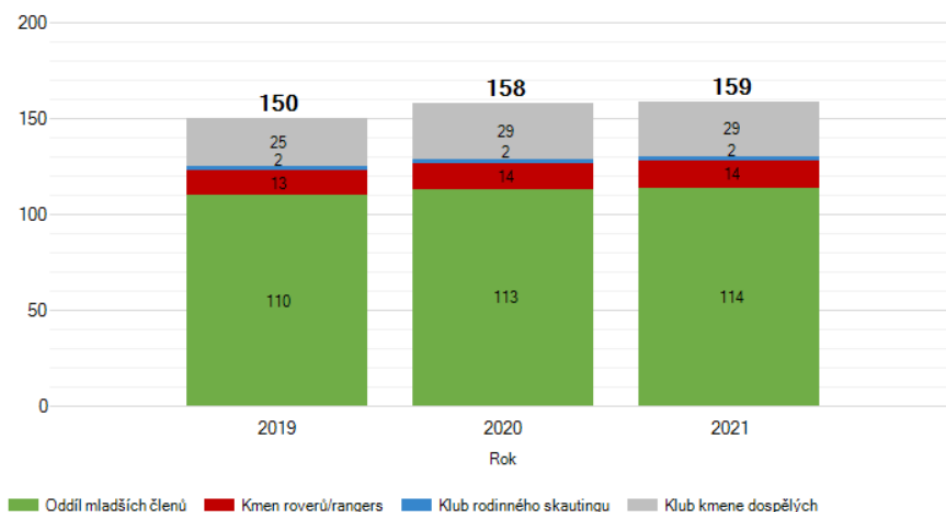

Důvody vzniku u mladších oddílů

- Neuvádějí: -
- Bez důvodu: 3
- Obnova: -
- Rozdělení: 2
- Kapacita: 1

Grafický přehled

Kraj Vysočina

7 nových oddílů – 5 oddílů mladších členů, 1 roverské kmeny, 1 kmeny dospělých, 0 kluby rodinného skautingu

Důvody vzniku u mladších oddílů

- Neuvádějí: -
- Bez důvodu: -
- Obnova: -
- Rozdělení: 3
- Kapacita: 2

Grafický přehled

Královéhradecký kraj

7 nových oddílů – 5 oddílů mladších členů, 1 roverské kmeny, 1 kmeny dospělých, 0 kluby rodinného skautingu

Důvody vzniku u mladších oddílů

- Neuvádějí: -
- Bez důvodu: -
- Obnova: -
- Rozdělení: 3
- Kapacita: 2

Grafický přehled

Liberecký kraj

10 nových oddílů – 9 oddílů mladších členů, 1 roverské kmeny, 0 kmeny dospělých, 0 kluby rodinného skautingu

Důvody vzniku u mladších oddílů

- Neuvádějí: 2
- Bez důvodu: 2
- Obnova: 2
- Rozdělení: 1
- Kapacita: 2

Grafický přehled

Moravskoslezský kraj

20 nových oddílů – 12 oddílů mladších členů, 7 roverské kmeny, 0 kmeny dospělých, 1 kluby rodinného skautingu