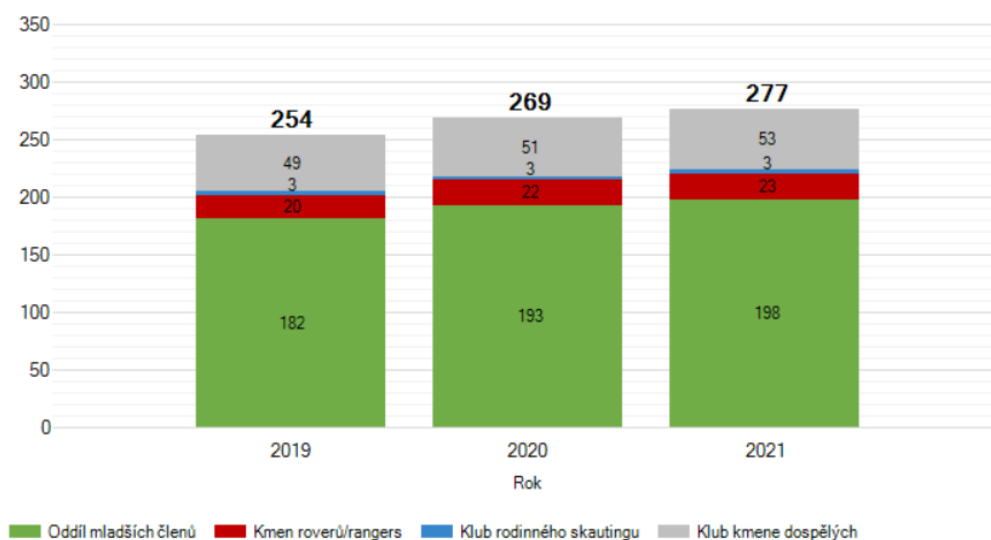

Mladší oddíly

Důvody vzniku u mladších oddílů

- Neuvádějí: 28
- Bez důvodu: 33
- Obnova: 16
- Rozdělení: 37
- Kapacita: 20

V letech

- 2019: 48
- 2020: 47
- 2021: 39

Vzdělání

Ve 13 oddílech není ani jedna vůdcovská zkouška.

Ve 42 je jedna vůdcovská zkouška.

V 57 oddílech jsou dvě vůdcovská zkoušky.

V 21 oddílech 3 a více VZ.

Jeden oddíl údaje nevedl, nemá žádnou kvalifikaci.

Kraje

Hlavní město Praha

33 nových oddílů – 24 oddílů mladších členů, 4 roverské kmeny, 5 kmeny dospělých, 0 kluby rodinného skautingu

Důvody vzniku u mladších oddílů

- Neuvádějí: 1
- Bez důvodu: 6
- Obnova: 5
- Rozdělení: 8
- Kapacita: 4

Grafický přehled

Jihočeský kraj

7 nových oddílů – 4 oddíly mladších členů, 0 roverské kmeny, 2 kmeny dospělých, 1 klub rodinného skautingu, jeden obnovený oddíl mladších členů, zbylé neuvádí

Důvody vzniku u mladších oddílů

- Neuvádějí: 2
- Bez důvodu: 1
- Obnova: 1
- Rozdělení: -
- Kapacita: -

Grafický přehled

Jihomoravský kraj

24 nových oddílů – 16 oddílů mladších členů, 2 roverské kmeny, 3 kmeny dospělých, 3 kluby rodinného skautingu