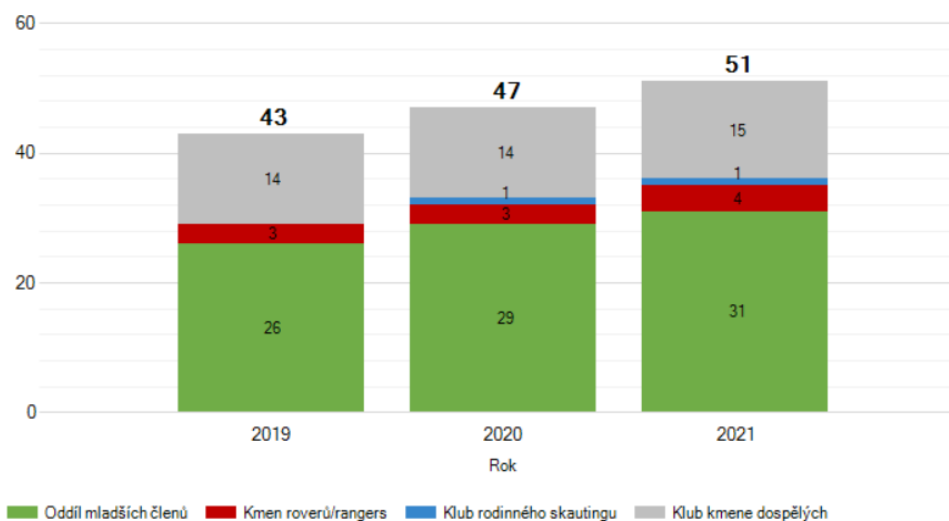

Důvody vzniku u mladších oddílů

- Neuvádějí: 2
- Bez důvodu: 1
- Obnova: 1
- Rozdělení: -
- Kapacita: -

Grafický přehled

Jihomoravský kraj

24 nových oddílů – 16 oddílů mladších členů, 2 roverské kmeny, 3 kmeny dospělých, 3 kluby rodinného skautingu

Důvody vzniku u mladších oddílů

- Neuvádějí: 6
- Bez důvodu: 3
- Obnova: 2
- Rozdělení: 3
- Kapacita: 2

Grafický přehled

Karlovarský kraj

8 nových oddílů – 6 oddílů mladších členů, 1 roverské kmeny, 1 kmeny dospělých, 0 kluby rodinného skautingu

Důvody vzniku u mladších oddílů

- Neuvádějí: -
- Bez důvodu: 3
- Obnova: -
- Rozdělení: 2
- Kapacita: 1

Grafický přehled

Kraj Vysočina

7 nových oddílů – 5 oddílů mladších členů, 1 roverské kmeny, 1 kmeny dospělých, 0 kluby rodinného skautingu

Důvody vzniku u mladších oddílů

- Neuvádějí: -
- Bez důvodu: -
- Obnova: -
- Rozdělení: 3
- Kapacita: 2

Grafický přehled

Královéhradecký kraj

7 nových oddílů – 5 oddílů mladších členů, 1 roverské kmeny, 1 kmeny dospělých, 0 kluby rodinného skautingu