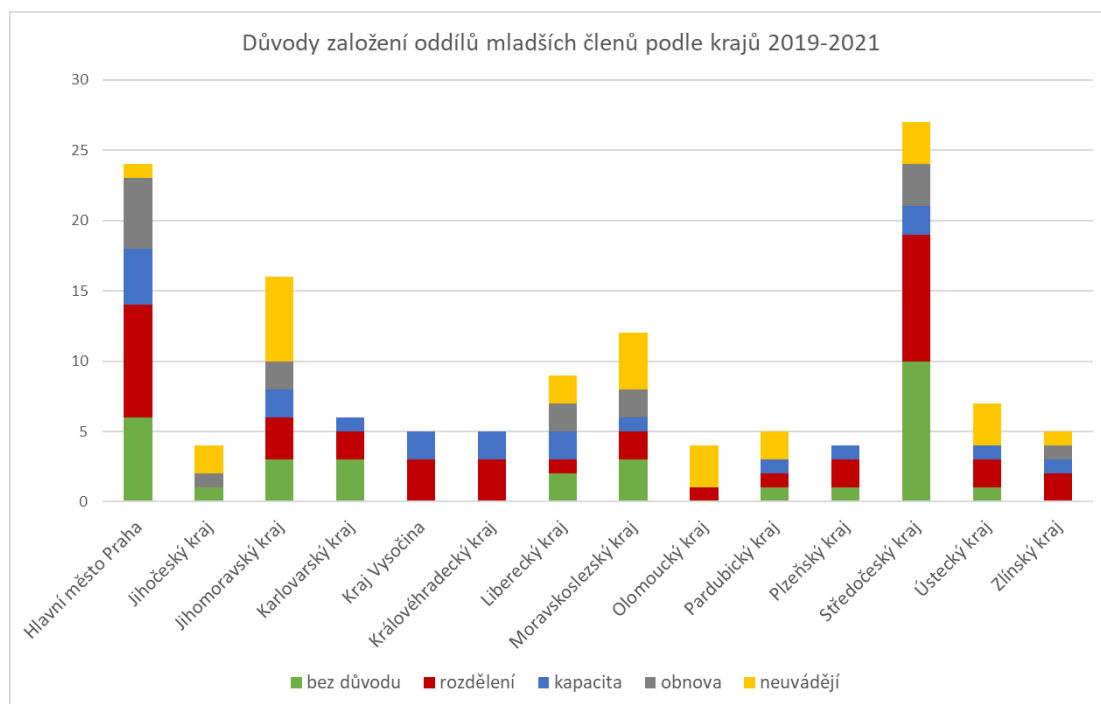

NOVÉ ODDÍLY V LETECH 2019-2021

Obecně

(za období registrace 2019 až 2021, tedy 3 roky)

Celkem: 192 oddílů

Oddíly mladších členů: 134

Roverské kmeny: 26

Kmeny dospělých: 24

Kluby rodinného skautingu: 8

Mladší oddíly

Důvody vzniku u mladších oddílů

- Neuvádějí: 28
- Bez důvodu: 33
- Obnova: 16
- Rozdělení: 37
- Kapacita: 20

V letech

- 2019: 48
- 2020: 47
- 2021: 39

Vzdělání

Ve 13 oddílech není ani jedna vůdcovská zkouška.

Ve 42 je jedna vůdcovská zkouška.

V 57 oddílech jsou dvě vůdcovská zkoušky.

V 21 oddílech 3 a více VZ.

Jeden oddíl údaje nevedl, nemá žádnou kvalifikaci.

Kraje

Hlavní město Praha

33 nových oddílů – 24 oddílů mladších členů, 4 roverské kmeny, 5 kmeny dospělých, 0 kluby rodinného skautingu