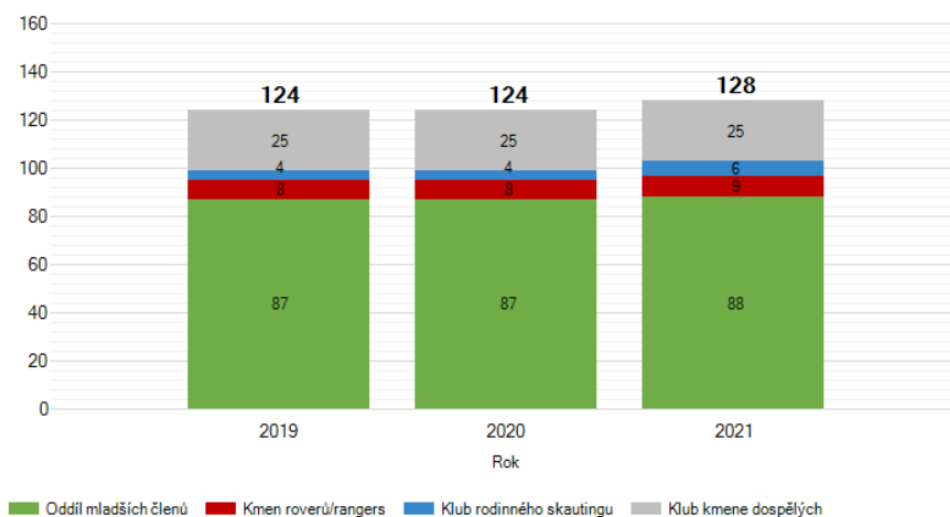

Důvody vzniku u mladších oddílů

- Neuvádějí: 4
- Bez důvodu: 3
- Obnova: 2
- Rozdělení: 2
- Kapacita: 1

Grafický přehled

Olomoucký kraj

7 nových oddílů – 4 oddílů mladších členů, 1 roverské kmeny, 1 kmeny dospělých, 1 kluby rodinného skautingu

Důvody vzniku u mladších oddílů

- Neuvádějí: 3
- Bez důvodu: -
- Obnova: -
- Rozdělení: 1
- Kapacita: -

Grafický přehled

Pardubický kraj

8 nových oddílů – 5 oddílů mladších členů, 1 roverské kmeny, 1 kmeny dospělých, 1 kluby rodinného skautingu

Důvody vzniku u mladších oddílů

- Neuvádějí: 2
- Bez důvodu: 1
- Obnova: -
- Rozdělení: 1
- Kapacita: 1

Grafický přehled

Plzeňský kraj

5 nových oddílů – 4 oddílů mladších členů, 1 roverské kmeny, 0 kmeny dospělých, 0 kluby rodinného skautingu

Důvody vzniku u mladších oddílů

- Neuvádějí: -
- Bez důvodu: 1
- Obnova: -
- Rozdělení: 2
- Kapacita: 1

Grafický přehled

Středočeský kraj

36 nových oddílů – 27 oddílů mladších členů, 5 roverské kmeny, 3 kmeny dospělých, 1 kluby rodinného skautingu