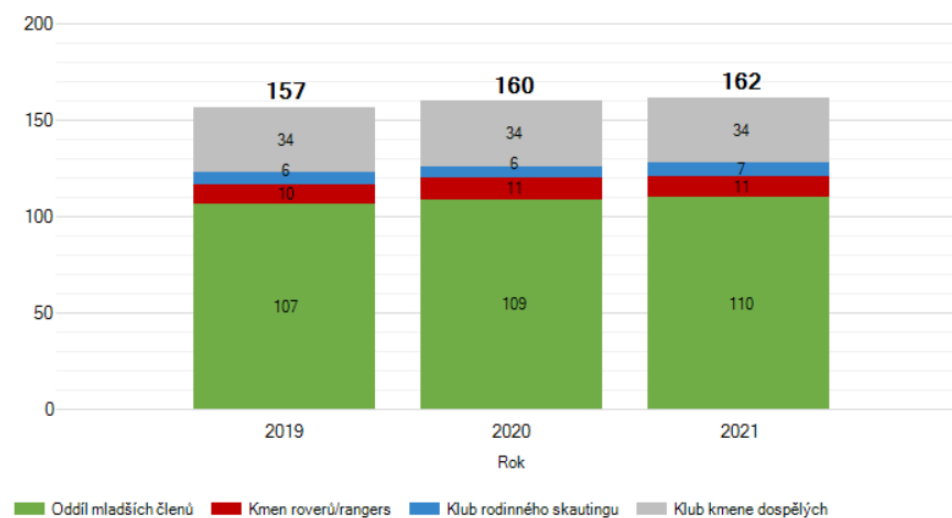

Důvody vzniku u mladších oddílů

- Neuvádějí: 2
- Bez důvodu: 2
- Obnova: 2
- Rozdělení: 1
- Kapacita: 2

Grafický přehled

Moravskoslezský kraj

20 nových oddílů – 12 oddílů mladších členů, 7 roverské kmeny, 0 kmeny dospělých, 1 kluby rodinného skautingu

Důvody vzniku u mladších oddílů

- Neuvádějí: 4
- Bez důvodu: 3
- Obnova: 2
- Rozdělení: 2
- Kapacita: 1

Grafický přehled

Olomoucký kraj

7 nových oddílů – 4 oddílů mladších členů, 1 roverské kmeny, 1 kmeny dospělých, 1 kluby rodinného skautingu

Důvody vzniku u mladších oddílů

- Neuvádějí: 3
- Bez důvodu: -
- Obnova: -
- Rozdělení: 1
- Kapacita: -

Grafický přehled

Pardubický kraj

8 nových oddílů – 5 oddílů mladších členů, 1 roverské kmeny, 1 kmeny dospělých, 1 kluby rodinného skautingu

Důvody vzniku u mladších oddílů

- Neuvádějí: 2
- Bez důvodu: 1
- Obnova: -
- Rozdělení: 1
- Kapacita: 1

Grafický přehled

Plzeňský kraj

5 nových oddílů – 4 oddílů mladších členů, 1 roverské kmeny, 0 kmeny dospělých, 0 kluby rodinného skautingu