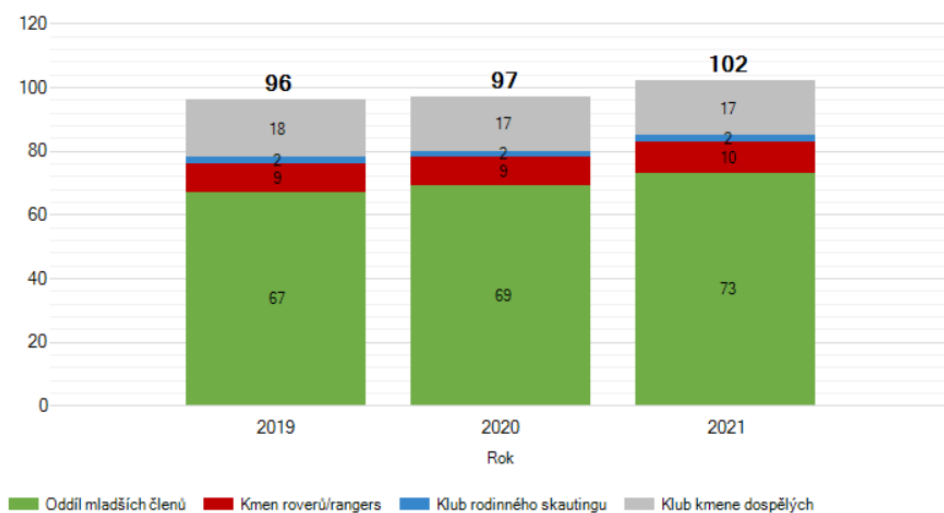

Důvody vzniku u mladších oddílů

- Neuvádějí: -
- Bez důvodu: 3
- Obnova: -
- Rozdělení: 2
- Kapacita: 1

Grafický přehled

Kraj Vysočina

7 nových oddílů – 5 oddílů mladších členů, 1 roverské kmeny, 1 kmeny dospělých, 0 kluby rodinného skautingu

Důvody vzniku u mladších oddílů

- Neuvádějí: -
- Bez důvodu: -
- Obnova: -
- Rozdělení: 3
- Kapacita: 2

Grafický přehled

Královéhradecký kraj

7 nových oddílů – 5 oddílů mladších členů, 1 roverské kmeny, 1 kmeny dospělých, 0 kluby rodinného skautingu

Důvody vzniku u mladších oddílů

- Neuvádějí: -
- Bez důvodu: -
- Obnova: -
- Rozdělení: 3
- Kapacita: 2

Grafický přehled

Liberecký kraj

10 nových oddílů – 9 oddílů mladších členů, 1 roverské kmeny, 0 kmeny dospělých, 0 kluby rodinného skautingu

Důvody vzniku u mladších oddílů

- Neuvádějí: 2
- Bez důvodu: 2
- Obnova: 2
- Rozdělení: 1
- Kapacita: 2

Grafický přehled

Moravskoslezský kraj

20 nových oddílů – 12 oddílů mladších členů, 7 roverské kmeny, 0 kmeny dospělých, 1 kluby rodinného skautingu